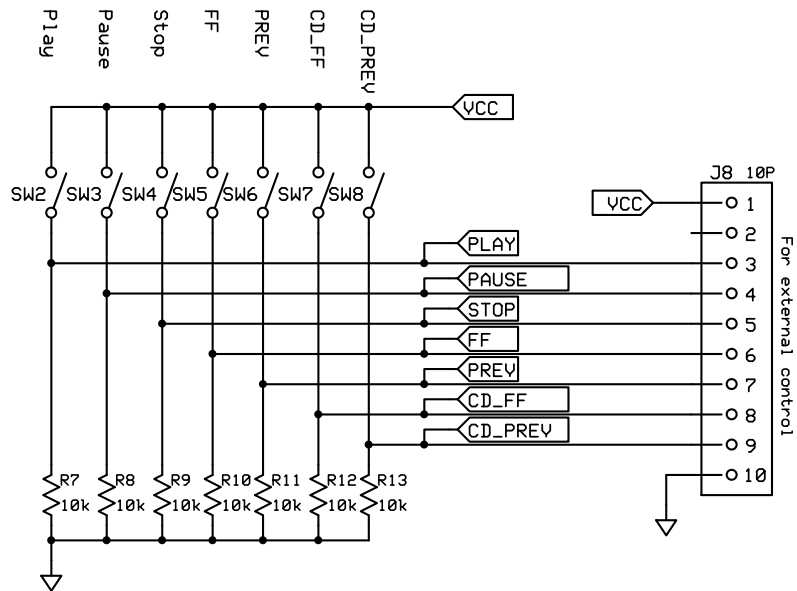

dsPIC33

The Ultimate Source Ver.2

K00N3876	Rev 1.0	1 / 3
	2009/11/01	

Buttons, interfaces

The Ultimate Source Ver.2

KOON3876

Rev 1.0

2009/11/01