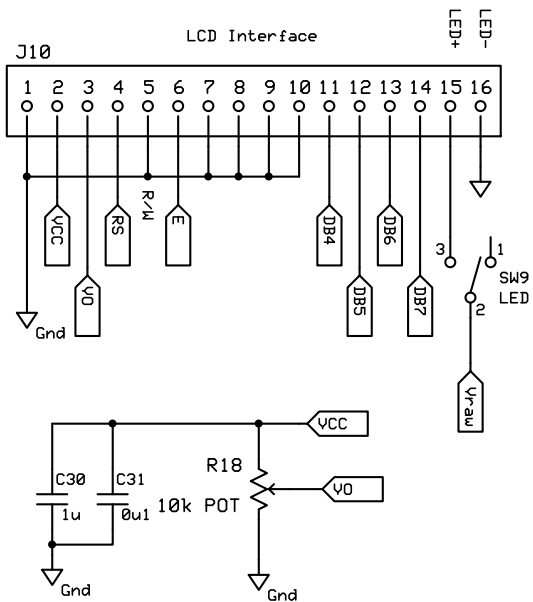

dsPIC33

The Ultimate Source Ver.2

K00N3876	Rev 1.0	1 / 3
	2009/11/01	

Buttons, interfaces

The Ultimate Source Ver.2

KOON3876

Rev 1.0

2009/11/01