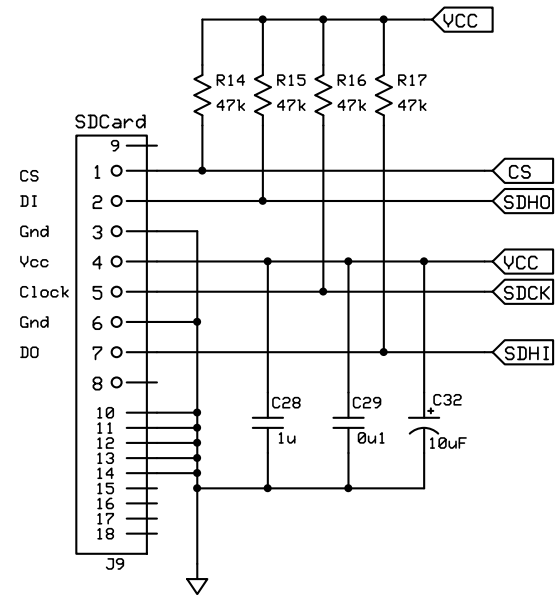

dsPIC33

The Ultimate Source Ver.2

K00N3876	Rev 1.0	1 / 3
	2009/11/01	

Buttons, interfaces

The Ultimate Source Ver.2

KOON3876

Rev 1.0

2009/11/01